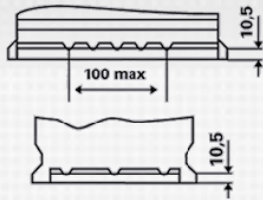

B13

0

POWERFRAME®.

Прочная структура

Прочная структура запатентованной технологии решетки PowerFrame обеспечивает на 66 % большую долговечность и более высокую устойчивость к коррозии по сравнению с решетками других конструкций.

Мощная модель

Конструкция решетки PowerFrame обеспечивает отличный ток холодной прокрутки, поток электроэнергии на 70 % лучше по сравнению с другими технологиями решеток.

Чистое производство

По сравнению с другими технологическими методами, производство PowerFrame требует на 20 % меньше энергии и дает на 20 % меньше выбросов парниковых газов.

	<i>SILVER Dynamic</i>	<i>BLUE Dynamic</i>	<i>BLACK Dynamic</i>
	11	25	13
	CCA 122%*	CCA 110%*	CCA 100%*
	/SLI	/SLI	/SLI
/	PowerFrame®/	PowerFrame®/	PowerFrame®/
	OE