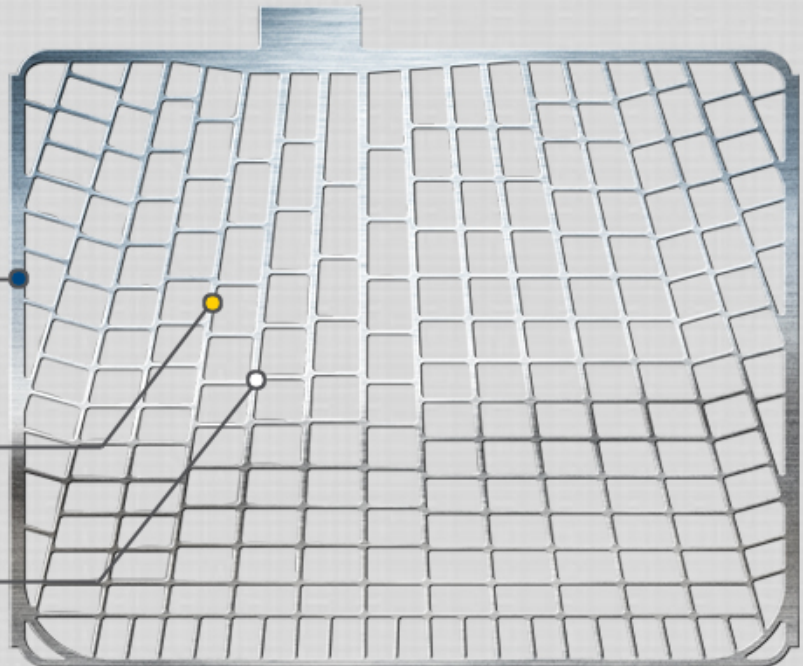

Прочная структура

Прочная структура запатентованной технологии решетки PowerFrame обеспечивает на 66 % большую долговечность и более высокую устойчивость к коррозии по сравнению с решетками других конструкций.

Мощная модель

Конструкция решетки PowerFrame обеспечивает отличный ток холодной прокрутки, поток электроэнергии на 70 % лучше по сравнению с другими технологиями решеток.

Чистое производство

По сравнению с другими технологическими методами, производство PowerFrame требует на 20 % меньше энергии и дает на 20 % меньше выбросов парниковых газов.